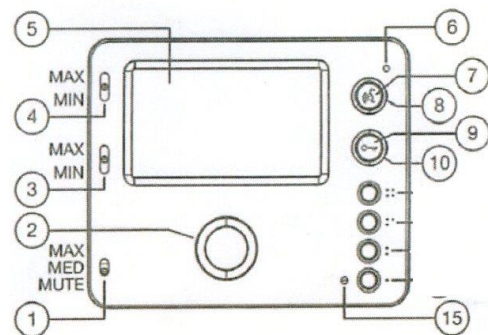

 **Miro HF monitor - 1750/6**

ELBO
TECHNOLOGY

De Miro handsfree kleurenmonitor valt op door zijn compacte vormgeving en leent zich voor een representatieve omgeving. De geringe afmetingen ondersteunen het 4.3 inch formaat beeldscherm. Glossy witte uitvoering die standaard voorzien is van een inductielus voor slechthorenden.

□ **Kenmerken**

- 4,3" beeldscherm (16:9)
- Opbouw of middels speciale bracket inbouw
- Deuropenertoets met ledverlichting
- Instelbaar oproepsignaal met mute functie
- Instelbare helderheid en kleur van beeldscherm
- Inductielus voor slechthorenden
- Afmetingen 130 x 160 x 24 mm (hxbxd)

□ **Functietoetsen**

- 01 = Oproepvolume (Max, Medium en Mute)
- 02 = Luidspreker voor oproep en spraak
- 03 = Instellen beeld helderheid
- 04 = Instellen Kleur / contrast
- 05 = 4,3" beeldscherm
- 06 = Microfoon
- 07 = Spraaktoets voor aanname en afsluiten oproep
- 08 = Groene led verlichting spraaktoets
- 09 = Deuropenertoets
- 10 = Groene led verlichting deuropenertoets
- 15 = Meerkleuren indicatie led